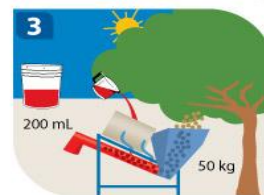

Rizopack

Inoculante
Rizo-Liq Top

Curasemilla
Maxim XL

INSTRUCCIONES DE USO

Procedimiento para pre-inocular 3.000 kg de semilla de soja con Rizopack® 202

Alternativa A Para inocular **hasta 7 días** antes de la siembra.

1. Mezclar el contenido de 3 vejigas de 3 L c/u de **RIZO-LIQ TOP** (total 9 L).

2. Agregar el contenido de 3 botellas de 1 L c/u de **MAXIM®XL** (total 3 L) y revolver durante algunos segundos hasta obtener una mezcla uniforme. Proceder a inocular la semilla en forma inmediata.

3. Aplicar la totalidad de esta mezcla (12 L) a 3.000 kg de semilla, o su equivalente de 200 mL cada 50 kg.

Alternativa B Para inocular **hasta 12 días** antes de la siembra.

1. Aplicar el contenido de 3 botellas de 1 L c/u de **MAXIM® XL** (total 3 L) con 6 L de agua (sin desinfectante) y aplicar a 3.000 kg de semilla, o su equivalente a 150 mL cada 50 kg. Dejar secar antes de realizar la inoculación.

2. Aplicar el contenido de 3 vejigas de **RIZO-LIQ TOP** (total 9 L) a 3000 kg de semilla o su equivalente a 150 mL cada 50 kg.

RECOMENDACIONES IMPORTANTES

•Es aconsejable realizar la inoculación en máquinas especiales para el tratamiento de semillas, lo cual permite obtener una distribución y cobertura uniformes del producto sobre las semillas.